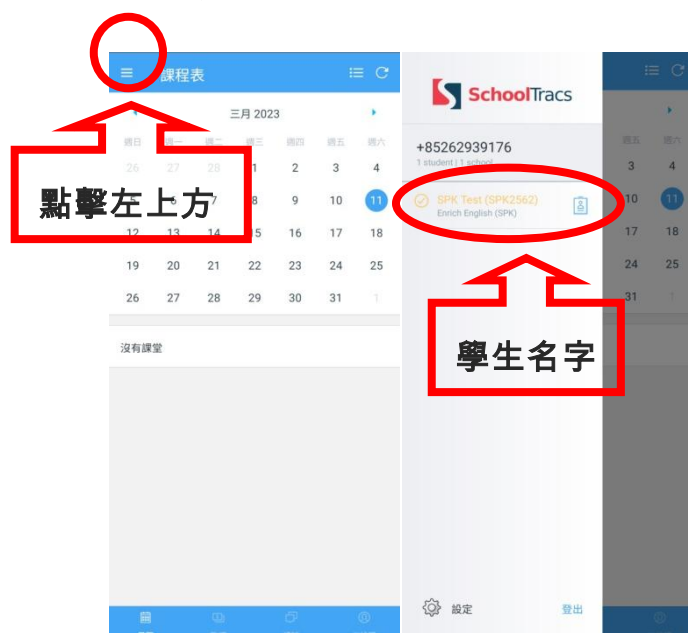

通告

有關全面使用家長手機應用程式(Schooltracs APP)事宜

本中心已於早前 2022 年 12 月逐步全面使用 “Schooltracs” 手機應用程式平台互通資訊。家長即將只能透過程式查閱、處理或接收以下類別資訊及通知：

★展示程式頁面接送學生	★被颱風或暴雨警告影響的課堂安排	★請假和翻查補課安排
★假期提醒 或 老師代課通知	★開課通知及須知(上課必備物品和守則)	★查閱上課時間

尚未安裝或新同學請儘快下載程式，以免錯失任何重要資訊!

展示程式頁面接送學生指引

在學生安全大前提下，我們將採用以下程序安排家長接學生放學。

1. 打開應用程式，點擊左上方，向教職員展示程式有學生名字之頁面。
2. 我們只會讓能展示程式頁面的人接送學生放學，擁有任何程式頁面的人會被視為已獲授權接送學生放學，請家長妥善保管程式的密碼或截圖。

3. 確保在課程結束前 5 分鐘在分校外或指定範圍等候。

↓AppStore

↓Google Play
By Enrich English